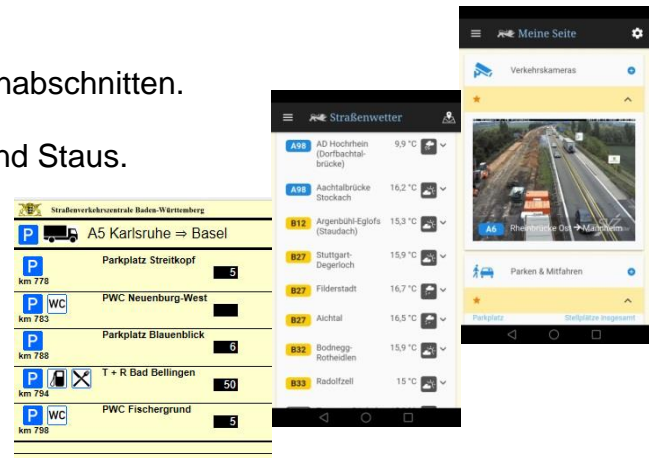

ARBEITSPLATZ STRASSE

www.gib-acht-im-verkehr.de

http://www.gib-acht-im-verkehr.de/0002_verkehrssicherheit/0002e_arbeitsplatz_strasse/verkehrsinfos.htm

Verkehrsinfos

App „VerkehrsInfo BW“

Mit der neuen App „VerkehrsInfo BW“ haben Sie jetzt immer aktuell auf einen Blick alle Verkehrsinformationen auf Ihrem Smartphone. Die kostenlose App bietet nicht nur Infos über Baustellen, Staus und sonstige Verzögerungen – mittels 160 Verkehrskameras können Sie auch einen direkten Blick auf die Verkehrssituation werfen.

Die App liefert jederzeit, überall und immer aktuell umfassende Verkehrsinformationen.

Quelle und Bild: [hier](#)

Alle dem Land Baden-Württemberg verfügbaren Informationen sind in einem Angebot vereint.

Die App bietet folgende Funktionen

- Kartendarstellung der aktuellen Verkehrslage.
- Kompakte Stauübersicht von wichtigen Streckenabschnitten.
- Bilder von über 160 Verkehrskameras.
- Aktuelle Verkehrsstörungen durch Baustellen und Staus.
- Aktuelle Routenempfehlungen wie an der Strecke angezeigt.
- Anzahl freier Lkw-Stellplätze (aktuell A5).
- Parken und Mitfahren-Plätze.
- Aktuelle Wetterdaten, teilweise mit aktueller Windgeschwindigkeit.
- Individuelle Seite mit gespeicherten Favoriten.

Die App lässt sich auch auf der persönlichen Startseite individualisieren und mittels Favoriten übersichtlich darstellen. Die Straßenverkehrszentrale Baden-Württemberg beim Regierungspräsidium Tübingen füttert die App mit Echtzeitdaten und garantiert eine aktuelle Übersicht ohne Werbeeinblendungen.