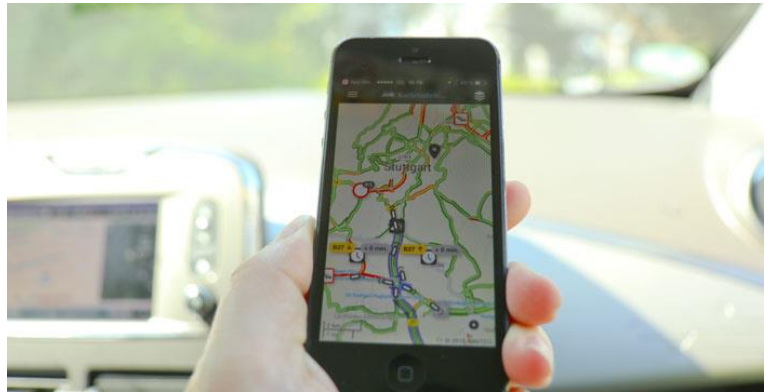

ARBEITSPLATZ STRASSE

www.gib-acht-im-verkehr.de

http://www.gib-acht-im-verkehr.de/0002_verkehrssicherheit/0002e_arbeitsplatz_strasse/verkehrsinfos.htm

Verkehrsinfos

App „VerkehrsInfo BW“

Mit der neuen App „VerkehrsInfo BW“ haben Sie jetzt immer aktuell auf einen Blick alle Verkehrsinformationen auf Ihrem Smartphone. Die kostenlose App bietet nicht nur Infos über Baustellen, Staus und sonstige Verzögerungen – mittels 160 Verkehrskameras können Sie auch einen direkten Blick auf die Verkehrssituation werfen.

Die App liefert jederzeit, überall und immer aktuell umfassende Verkehrsinformationen.

Quelle und Bild: [hier](#)

Alle dem Land Baden-Württemberg verfügbaren Informationen sind in einem Angebot vereint.

Die App bietet folgende Funktionen

- Kartendarstellung der aktuellen Verkehrslage.
- Kompakte Stauübersicht von wichtigen Streckenabschnitten.
- Bilder von über 160 Verkehrskameras.
- Aktuelle Verkehrsstörungen durch Baustellen und Staus.
- Aktuelle Routenempfehlungen wie an der Strecke angezeigt.
- Anzahl freier Lkw-Stellplätze (aktuell A5).
- Parken und Mitfahren-Plätze.
- Aktuelle Wetterdaten, teilweise mit aktueller Windgeschwindigkeit.
- Individuelle Seite mit gespeicherten Favoriten.

Zusammen mit dem Parkplatz-Management System www.truck-parking.com (VEDA – Vereinigung deutscher Autohöfe), das auf besonders geschützte Premium Lkw-Stellplätze hinweist, können Lkw-Fahrer so zielgerichtet Parkplätze ansteuern, um ihre Ruhezeiten einhalten zu können.